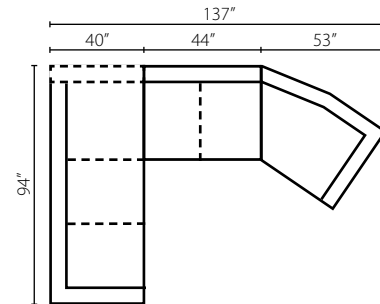

Configuration F
K51300L / K51360L CRNS Corner Sofa
K51300 / K51360 ALS Armless Loveseat
K51300R / K51360R BC Big Chair