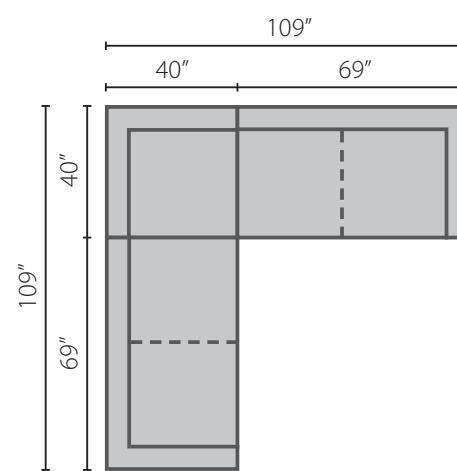

Gaylord Style: KE24000

Configuration A
KE24000L CRNS Corner Sofa
KE24000R LS Loveseat

Configuration B
KE24000L LS Loveseat
KE24000 CORN Corner
KE24000 ALS Armless Loveseat
KE24000R CHASE Chaise

Configuration C
KE24000L LS Loveseat
KE24000 CORN Corner
KE24000R LS Loveseat

Configuration D
KE24000L CHASE Chaise
KE24000R LS Loveseat

Sectional Pieces

KE24000L/R CRNS
Corner Sofa
W108" D41" H38"
2 24" Arm Pillows
2 24" Arm Pillows

KE24000L/R LS
Loveseat
W69" D41" H38"
1 24" Arm Pillow
1 24" Arm Pillow

KE24000 ALS
Armless Loveseat
W60" D41" H38"

KE24000 CORN
Corner
W40" D40" H38"
1 24" Arm Pillow
1 24" Arm Pillow

KE24000L/R CHASE
Chaise
W39" D62" H38"
1 24" Arm Pillow
1 24" Arm Pillow

Free Standing Pieces