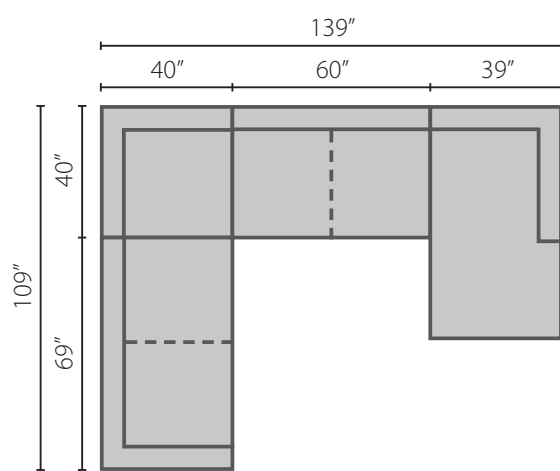

Gaylord Style: KE24000

Configuration A
KE24000L CRNS Corner Sofa
KE24000R LS Loveseat

Configuration B
KE24000L LS Loveseat
KE24000 CORN Corner
KE24000 ALS Armless Loveseat
KE24000R CHASE Chaise

Configuration C
KE24000L LS Loveseat
KE24000 CORN Corner
KE24000R LS Loveseat

Configuration D
KE24000L CHASE Chaise
KE24000R LS Loveseat

Sectional Pieces

KE24000L/R CRNS
Corner Sofa
W108" D41" H38"
2 24" Arm Pillows
2 24" Arm Pillows

KE24000L/R LS
Loveseat
W69" D41" H38"
1 24" Arm Pillow
1 24" Arm Pillow

KE24000 ALS
Armless Loveseat
W60" D41" H38"

KE24000 CORN
Corner
W40" D40" H38"
1 24" Arm Pillow
1 24" Arm Pillow

KE24000L/R CHASE
Chaise
W39" D62" H38"
1 24" Arm Pillow
1 24" Arm Pillow

Free Standing Pieces