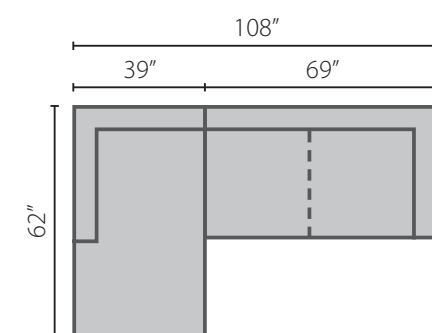

Gaylord Style: KE24000

Configuration A
KE24000L CRNS Corner Sofa
KE24000R LS Loveseat

Configuration B
KE24000L LS Loveseat
KE24000 CORN Corner
KE24000 ALS Armless Loveseat
KE24000R CHASE Chaise

Configuration C
KE24000L LS Loveseat
KE24000 CORN Corner
KE24000R LS Loveseat

Configuration D
KE24000L CHASE Chaise
KE24000R LS Loveseat

Sectional Pieces

KE24000L/R CRNS
Corner Sofa
W108" D41" H38"
2 24" Arm Pillows
2 24" Arm Pillows

KE24000L/R LS
Loveseat
W69" D41" H38"
1 24" Arm Pillow
1 24" Arm Pillow

KE24000 ALS
Armless Loveseat
W60" D41" H38"

KE24000 CORN
Corner
W40" D40" H38"
1 24" Arm Pillow
1 24" Arm Pillow

KE24000L/R CHASE
Chaise
W39" D62" H38"
1 24" Arm Pillow
1 24" Arm Pillow

Free Standing Pieces