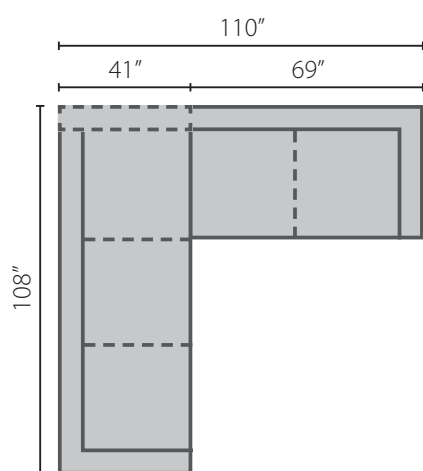

Gaylord Style: KE24000

Configuration A
KE24000L CRNS Corner Sofa
KE24000R LS Loveseat

Configuration B
KE24000L LS Loveseat
KE24000 CORN Corner
KE24000 ALS Armless Loveseat
KE24000R CHASE Chaise

Configuration C
KE24000L LS Loveseat
KE24000 CORN Corner
KE24000R LS Loveseat

Configuration D
KE24000L CHASE Chaise
KE24000R LS Loveseat

Sectional Pieces

KE24000L/R CRNS
Corner Sofa
W108" D41" H38"
2 24" Arm Pillows
2 24" Arm Pillows

KE24000L/R LS
Loveseat
W69" D41" H38"
1 24" Arm Pillow
1 24" Arm Pillow

KE24000 ALS
Armless Loveseat
W60" D41" H38"

KE24000 CORN
Corner
W40" D40" H38"
1 24" Arm Pillow
1 24" Arm Pillow

KE24000L/R CHASE
Chaise
W39" D62" H38"
1 24" Arm Pillow
1 24" Arm Pillow

Free Standing Pieces

KE24000 S
Sofa
W94" D41" H38"
2 24" Arm Pillows
2 24" Arm Pillows

KE24000 LS
Loveseat
W68" D41" H38"
2 24" Arm Pillows

KE24000 BC
Big Chair
W43" D41" H38"
1 24" Arm Pillow

KE24000 OTTO
Ottoman
W37" D22" H21"