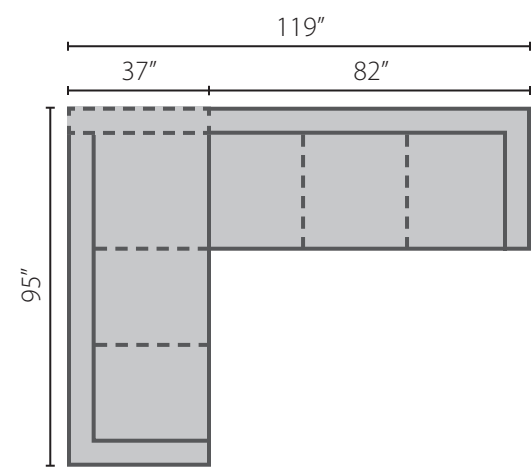

Adair Style: L26200

Configuration A
L26200L CRNS Corner Sofa
L26200 ALS Armless Loveseat
L26200R CHASE Chaise

Configuration B
L26200L CHASE Chaise
L26200R S Sofa

Configuration C
L26200L CRNS Corner Sofa
L26200R S Sofa

Free Standing Pieces

L26200L/R CRNS
Corner Sofa
95W x 37D x 37H

L26200L/R S
Sofa
82W x 37D x 37H

L26200 ALS
Armless Loveseat
52W x 37D x 37H

L26200L/R CHASE
Chaise
31W x 66D x 37H

Sectional Pieces

L26200 S
Sofa
88W x 37D x 37H

L26200 LS
Loveseat
63W x 37D x 37H

L26200 C
Chair
37W x 37D x 37H

L26200 OTTO
Ottoman
32W x 26D x 21H