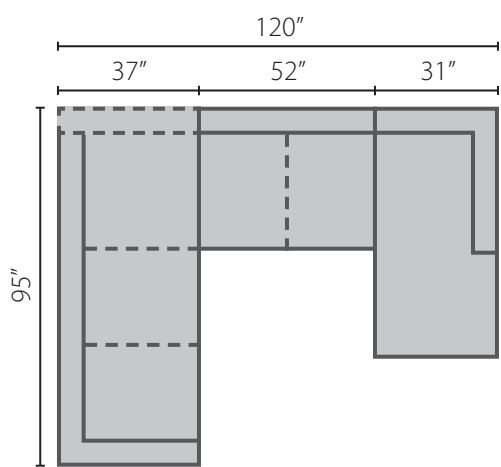

Adair Style: L26200

Configuration A
L26200L CRNS Corner Sofa
L26200 ALS Armless Loveseat
L26200R CHASE Chaise

Configuration B
L26200L CHASE Chaise
L26200R S Sofa

Configuration C
L26200L CRNS Corner Sofa
L26200R S Sofa

Free Standing Pieces

L26200L/R CRNS
Corner Sofa
95W x 37D x 37H

L26200L/R S
Sofa
82W x 37D x 37H

L26200 ALS
Armless Loveseat
52W x 37D x 37H

L26200L/R CHASE
Chaise
31W x 66D x 37H

Sectional Pieces

L26200 S
Sofa
88W x 37D x 37H

L26200 LS
Loveseat
63W x 37D x 37H

L26200 C
Chair
37W x 37D x 37H

L26200 OTTO
Ottoman
32W x 26D x 21H