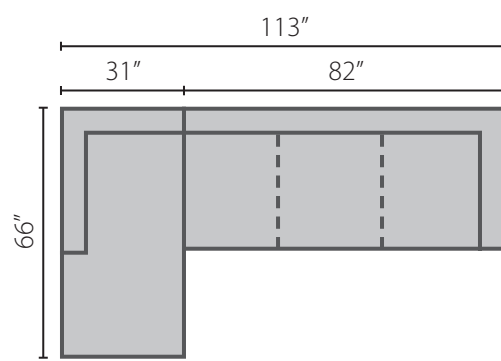

Adair Style: L26200

Configuration A
L26200L CRNS Corner Sofa
L26200 ALS Armless Loveseat
L26200R CHASE Chaise

Configuration B
L26200L CHASE Chaise
L26200R S Sofa

Configuration C
L26200L CRNS Corner Sofa
L26200R S Sofa

Free Standing Pieces

L26200L/R CRNS
Corner Sofa
95W x 37D x 37H

L26200L/R S
Sofa
82W x 37D x 37H

L26200 ALS
Armless Loveseat
52W x 37D x 37H

L26200L/R CHASE
Chaise
31W x 66D x 37H

Sectional Pieces

L26200 S
Sofa
88W x 37D x 37H

L26200 LS
Loveseat
63W x 37D x 37H

L26200 C
Chair
37W x 37D x 37H

L26200 OTTO
Ottoman
32W x 26D x 21H