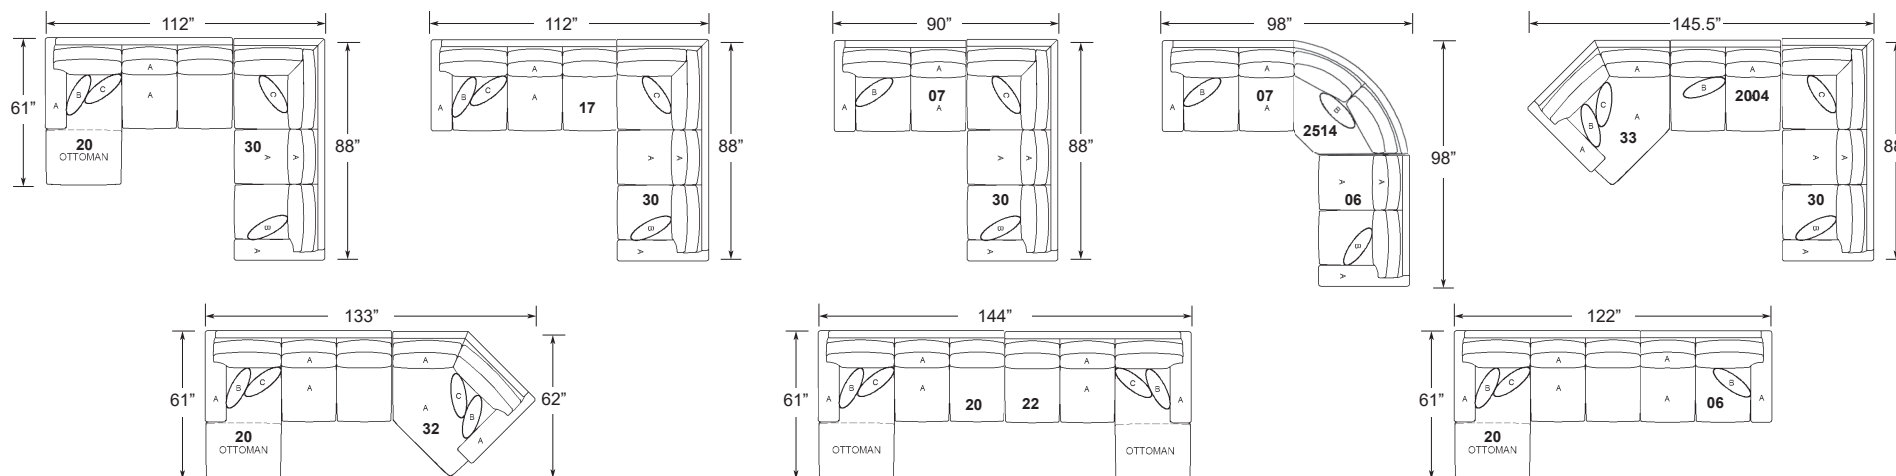

Be **YOU**
nique™
make it yours

DECOR-REST®
FURNITURE LTD

PROUDLY BUILT IN CANADA • FIÈREMENT CONSTRUIT EN CANADA

2541 SECTIONAL/SECTIONNEL

 2541 / 3541-00 Ottoman Pouf L-28" D-21" H-18.5"	 2541-01 Sofa Divan L-78" D-40" H-37"	 2541-02 Loveseat Causeuse L-56" D-40" H-37"	 2541-03 Chair Fauteuil L-34" D-40" H-37"	 2541-06 RHF Loveseat VDF Causeuse (bras droit) L-50" D-40" H-37"	 2541-07 LHF Loveseat VGF Causeuse (bras gauche) L-50" D-40" H-37"	 2541-16 RHF Sofa L-72" D-40" H-37"	 2541-17 LHF Sofa L-72" D-40" H-37"	 2541-20 LHF SOFA with Chaise VGF Sofa avec Chaise Longue (bras gauche) L-72" D-61" H-37"	 2541-22 RHF Sofa with Chaise VDF Sofa avec Chaise Longue (bras droit) L-72" D-61" H-37"	 2541-30 RHF Corner Sofa Sectional VDF Sofa Sectionnel Coin (bras droit) L-88" D-40" H-37"	 2541-31 LHF Corner Sofa Sectional VGF Sofa Sectionnel Coin (bras gauche) L-88" D-40" H-37"
 2541-32 RHF Cuddler VDF Causeuse sans bras (bras droit) L-61" D-62" H-37"	 2541-33 LHF Cuddler VGF Causeuse sans bras (bras gauche) L-61" D-62" H-37"	 2004 Armless Loveseat Causeuse sans bras L-45" D-40" H-37"	 2514 Wedge Coin Arrondi L-48" D-39" H-37"	 2575 Corner / Coin L-39" D-38.5" H-37"	 2580 Armless Chair Fauteuil sans bras L-22" D-40" H-37"	 2581 Ottoman with Chaise Seat Cushion Pouf et coussin Chaise longue L-29" D-51" H-19"					

CREATE YOUR OWN ROOM ARRANGEMENTS / CRÉER VOS PROPRES ARRANGEMENTS

Be **YOU**
nique™
make it yours

DECOR-REST®
FURNITURE LTD

PROUDLY BUILT IN CANADA

2541 SECTIONAL

											
2541 / 3541-00 Ottoman	2541-01 Sofa	2541-02 Loveseat	2541-03 Chair	2541-06 RHF Loveseat	2541-07 LHF Loveseat	2541-16 RHF Sofa	2541-17 LHF Sofa	2541-20 LHF SOFA with Chaise	2541-22 RHF Sofa with Chaise	2541-30 RHF Corner Sofa Sectional	2541-31 LHF Corner Sofa Sectional
L-28" D-21" H-19"	L-78" D-40" H-37"	L-56" D-40" H-37"	L-34" D-40" H-37"	L-50" D-40" H-37"	L-50" D-40" H-37"	L-72" D-40" H-37"	L-72" D-40" H-37"	L-72" D-61" H-37"	L-72" D-61" H-37"	L-88" D-40" H-37"	L-88" D-40" H-37"